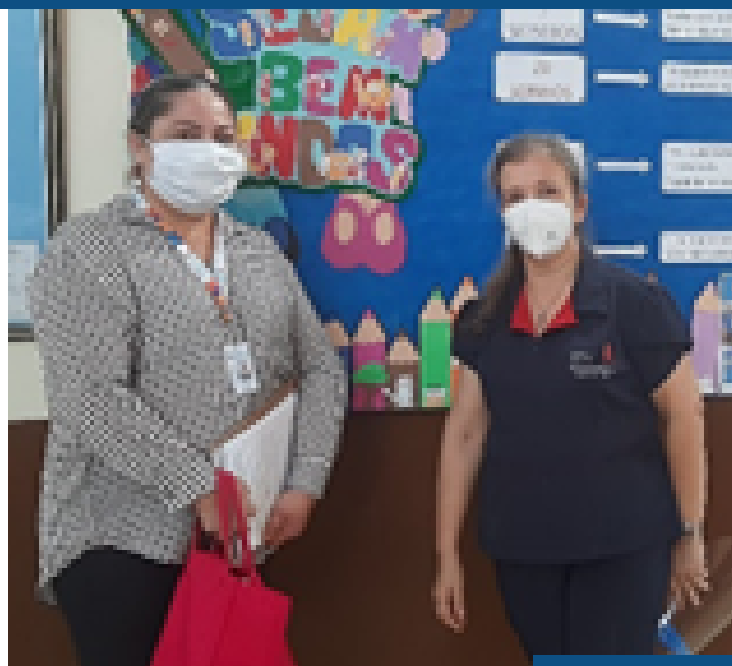

A recomendação da OMS é que os jovens e crianças devem acumular ao menos 60 minutos diários de atividade física de intensidade moderada a alta, eles devem ser encorajados a participar em uma variedade de atividades que contribuam para um desenvolvimento natural e sejam, ao mesmo tempo, divertidas e seguras para a sua idade.

VISITE NOSSO WEBSITE:

www.itvidasorg.com.br

Feira dos Sonhos

Entre os dias 12 e 15 de abril de 2021, foi realizada nos grupos de convivência, a Feira dos Sonhos, que faz parte do Projeto EFFA CIDADÃO, uma metodologia que tem auxiliado as crianças e adolescentes atendidos no ITV no controle de seus atos e na tomada de decisões. Neste sentido, o projeto tem sido um meio de acompanhamento, avaliação e contribuição para o seu desenvolvimento comportamental como cidadão dentro e fora da instituição. Nesta primeira edição, as crianças e adolescentes tiveram a oportunidade de receber premiações a partir do seu desempenho no retorno das atividades presenciais, enfatizando que o processo de acompanhamento psicopedagógico e social continua.

Páscoa Solidária

No dia 16 de abril de 2021, o ITV em parceria com o Fundo de Promoção Social e Erradicação da Pobreza (FPS), realizou a doação de brinquedos e caixas de chocolates para 400 (quatrocentas) crianças e adolescentes da Comunidade do Buracão, destacando que a referida ação esteve vinculada à Campanha Páscoa Solidária, fomentada pelo Governo do Estado do Amazonas.